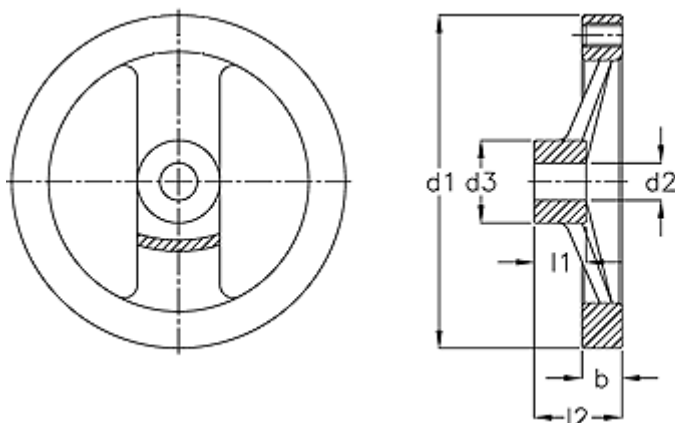

Varenummer: 20345332
Beskrivelse: E+G Håndhjul
GN 322-200-B18-A

Mål

b	= 20.5
d1	= 200
d2 H7	= 18
d3	= 42
l1	= 24
l2	= 45